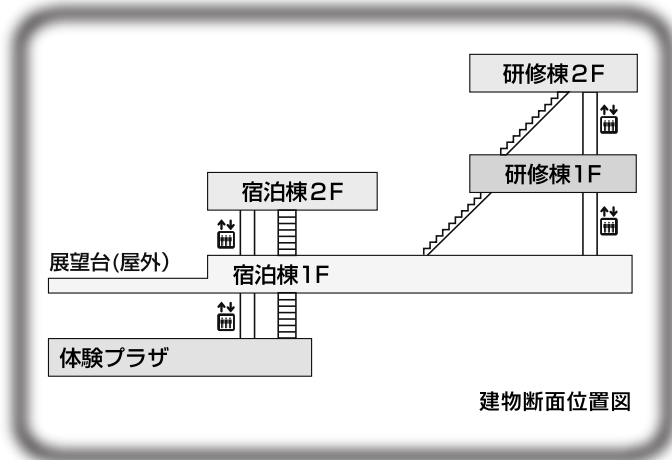

なす高原自然の家 — ウィンディなあ —

施設案内図

建物断面位置図