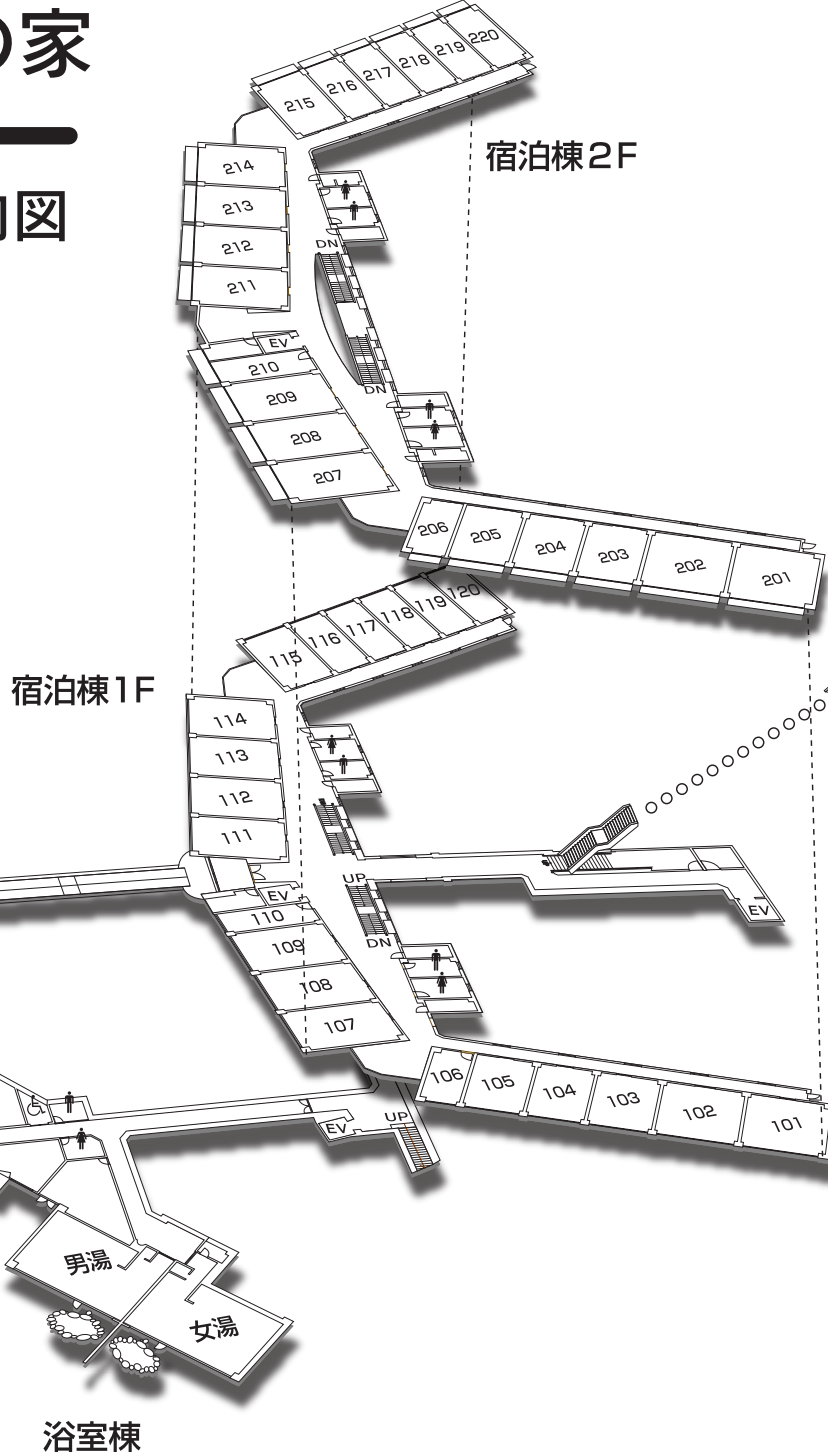

なす高原自然の家 — ウィンディなあ —

施設案内図

建物断面位置図