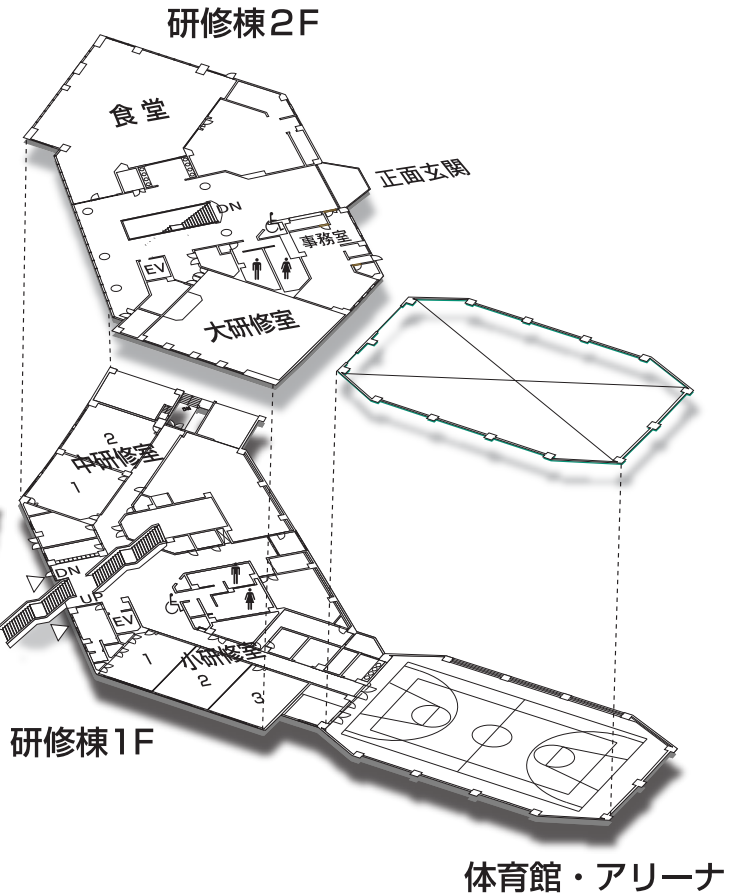

なす高原自然の家 — ウィンディなあ —

施設案内図

建物断面位置図